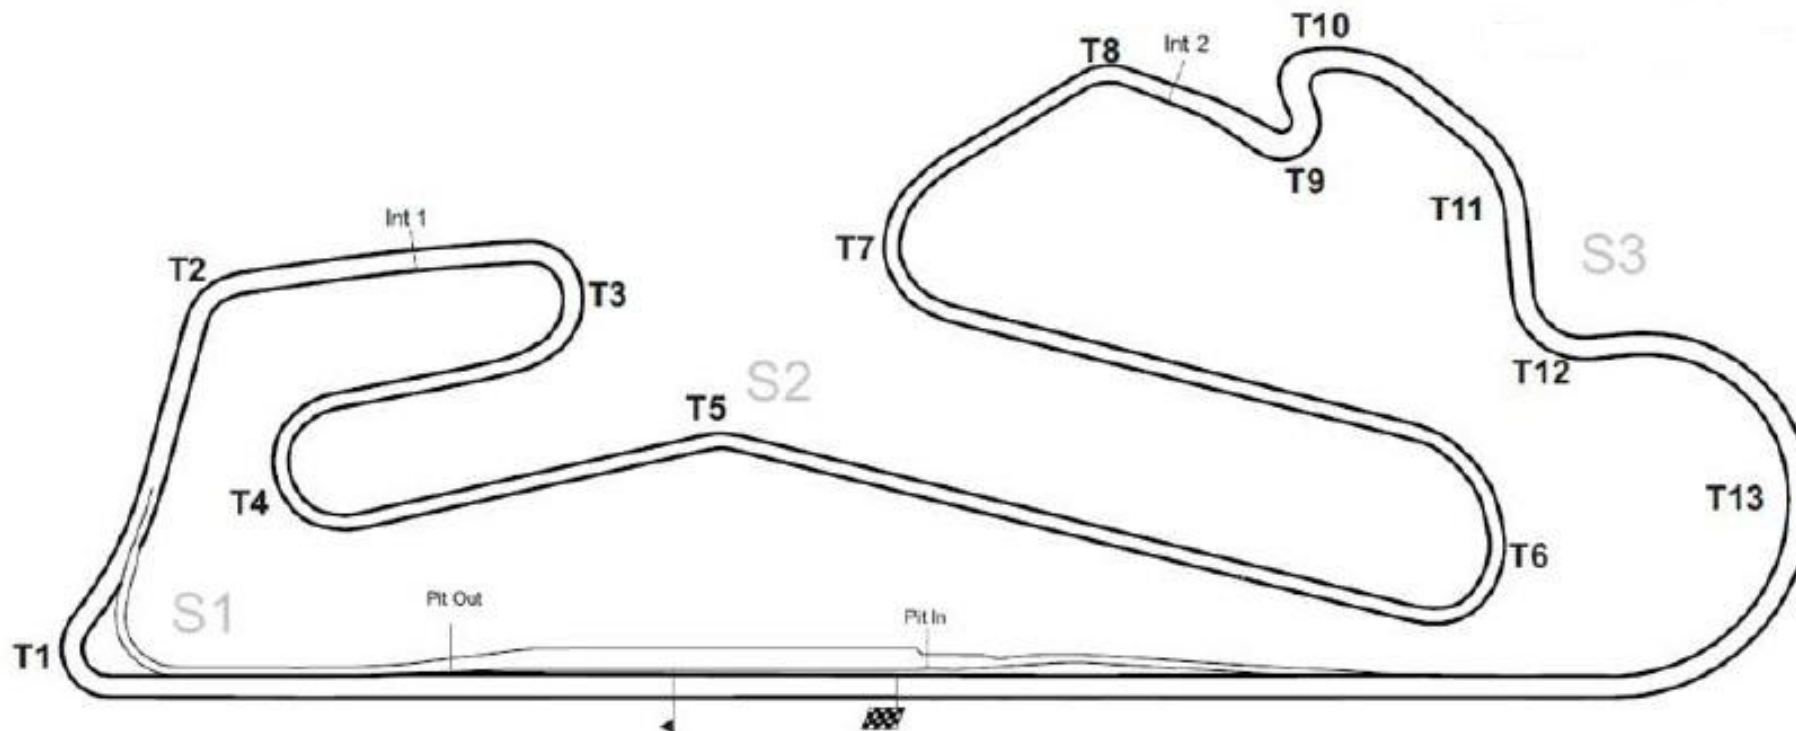

FEDERAÇÃO PORTUGUESA
DE AUTOMOBILISMO E KARTING

DISTANCE CIRCUITO DO ESTORIL : 4 182 Km

La Passion dans la compétition